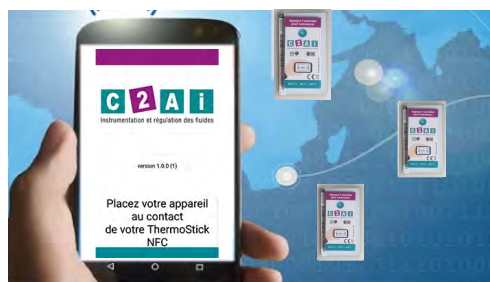

Bienvenue dans l'ère du Monitoring "Sans Contact"...
Le meilleur de la technologie pour le meilleur rapport qualité-prix

Data logger + Application + Espace Cloud

Bien plus qu'un Data logger,
Thermostick est une Solution de
Monitoring Température et
Humidité qui comprend une
Application de Lecture ET une
Plateforme Cloud Administrable de
Gestion des Données (Compliant
21CFR part 11)

ENREGISTREUR DE DONNÉES THERMO STICK

- De -40°C à + 60°C.
- Géolocalisé à chaque lecture
- Sécurisé par conception -
Technologie "Straight to the Cloud"
- Plateforme de gestion centralisée
"Over the Air"
- Certificat d'étalonnage
intégré.
- Fabrication européenne.
- Ultra-compact et étanche
- Recyclable
- Personnalisable ...

5 Secondes pour Démarrer

L'activation du ThermoStick s'effectue en 5 secondes en appuyant sur le bouton Start. Une diode lumineuse indique le bon fonctionnement. ThermoStick peut également être paramétré manuellement afin d'ajouter un N° de lot ou sa position dans une chambre froide...