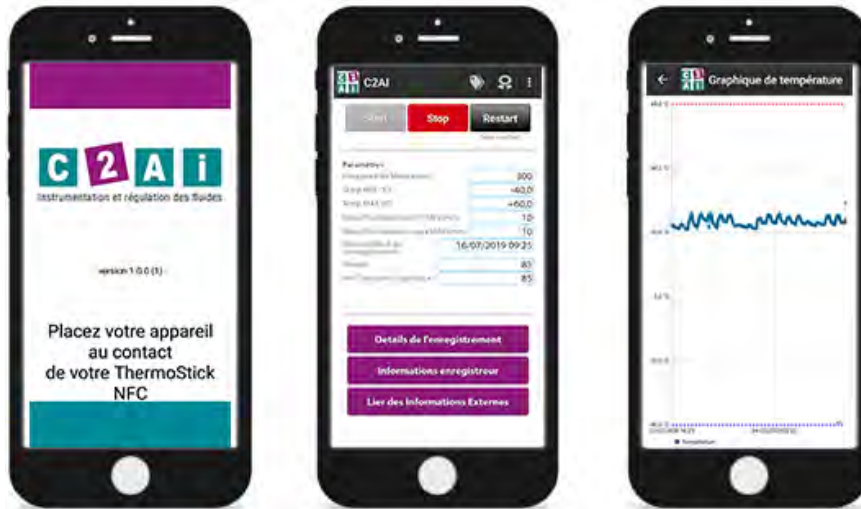

Du Temps pour Contrôler...

A chaque lecture ou seulement en cas d'anomalie, la courbe de température est instantanément envoyée aux utilisateurs concernés. L'Espace Cloud, accessible à tout moment, permet la consultation et l'export de toutes les données (Courbes, PDF, CSV, Géolocalisation).

Géolocalisable

Géolocalisation à chaque lecture. Accès aux positions géographiques depuis l'application smartphone ou l'Espace Cloud.

Recyclable

Eco-conception. Recyclage de 100% des data loggers retournés à C2AI.

L'Application de Lecture

L'application Android apparaît automatiquement lorsqu'on approche un lecteur compatible de C2AI. Inutile de la télécharger au préalable, pas besoin non plus de formation, ou de longues explications, les courbes et fichiers sont accessibles à votre destinataire d'un mouvement de doigt.

Votre Espace Cloud

Sereinement et à tout moment, vous pouvez consulter et exporter les courbes de température, les données (PDF, CSV) et visualiser la géolocalisation de chaque enregistrement. Gérez les utilisateurs, paramétrez les seuils d'alerte...toutes vos données sont stockées sur des serveurs sécurisés.