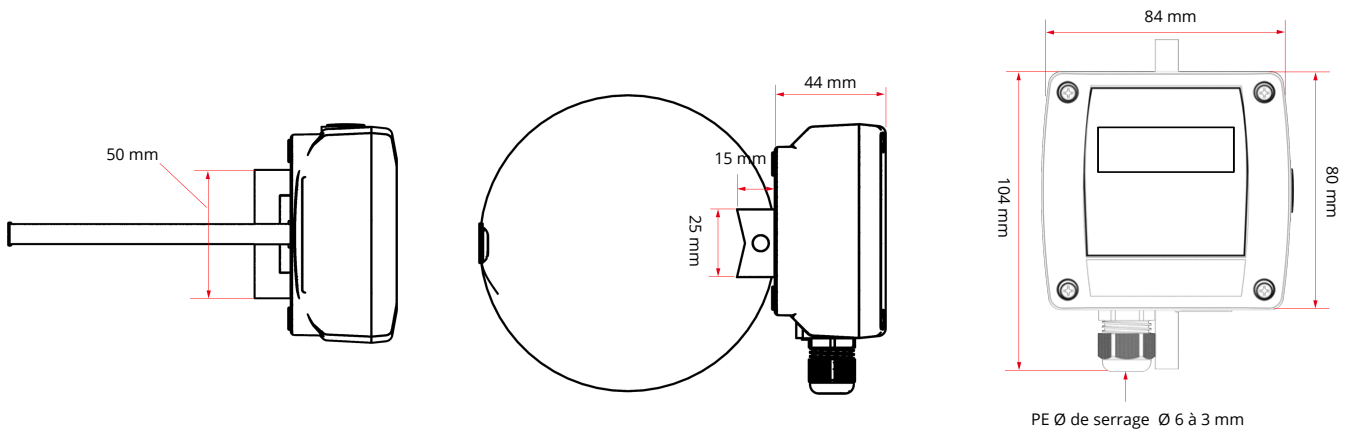

ENCOMBREMENT DE LA SONDE