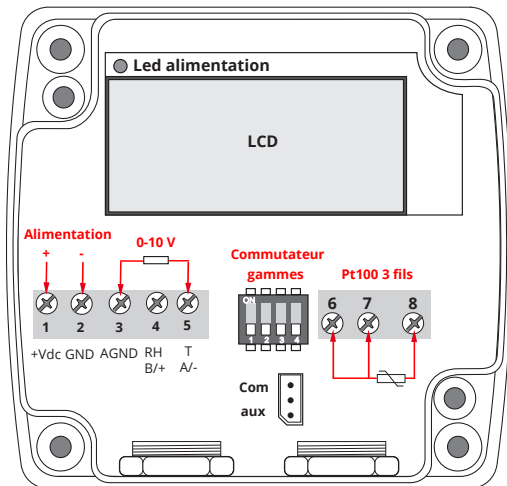

CARACTERISTIQUES TECHNIQUES

Température d'utilisation	-50 à +80 °C
Précision*	Typ. +/- 0,3°C @t = -40 +150°C / +/- 0,5 °C @t = autonomie restante
Type de capteur	Elément à couche mince Pt100, classe A, 3 fils
Plongeur	Inox 316 L, longueur 50 mm Ø 4 mm
Boîtier	En ABS, filtre UV, IP65, UL94, 80 x 84 x 44 mm. Presse étoupe IP68 polyamide Ø de serrage 4 à 8 mm .
Embase	Profil en V, matière AU4G (aluminium), pointeau. Dimensions : 50 x 25 x 15 mm, **livré avec collier inox pour tuyau Ø 30 à 110 mm
Alimentation	24 Vac ou 18 à 40 Vdc
Sortie	Analogique active 0-10 V
Afficheur	LCD 5 digit, 46 x 21 mm, résolution 0,1 °C
Plages de température	-20 +80°C / -20 +50°C / 0+50°C / 0+80°C, réglage par commutateur
Temps de réponse	10 s (63 % de la valeur finale avec un débit d'air de 1 m/s)
Dérive à long terme	Max. 0,03°C / an
Consommation d'énergie	20 mA @ 24 Vdc et Iout=12 mA
Directives Européennes	2014/30/EU CEM; 2014/35/UE Basse tension; 2011/65/EU RoHS

CE

Livré avec collier inox pour DN 100

REFERENCE

Réf : CTAC-V

Capteur de température de contact tuyauterie, Pt100, 3 fils, classe A avec afficheur LCD, sortie analogique active 0-10 V, alimentation 24 Vac +/- 10% ou 15 à 30 Vdc. Boîtier ABS IP65 : 80 x 84 x 44 mm, 316 L avec V en alu de contact 50 x 25 x 15 mm. Livré avec collier inox pour tuyau Ø 100 mm. Plage de température : configuration par commutateur.

ENCOMBREMENT DE LA SONDE

BRANCHEMENTS

Commutateur		Plages de température
2	3	
OFF	ON	0...+50 °C
ON	OFF	-20...+50 °C
OFF	OFF	-20...+80 °C
ON	ON	0...+80 °C

Commutateur 1

Position ON : Configuration par switch
Position OFF : Configuration par logiciel

Commutateur 4

Position OFF : ne pas toucher

OPTIONS

Certificats
d'étalonnage

Convertisseurs
4-20 mA / 0-10 V

Support inox de
déport paroi

Abri inox

Kit bain d'huile pour
chambre froide