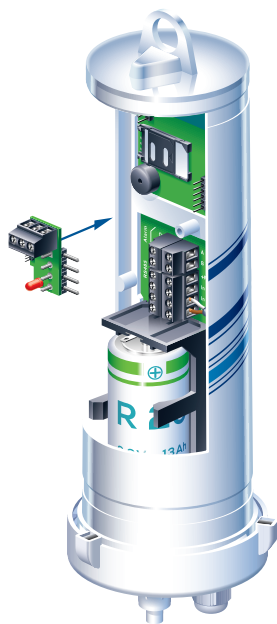

Calcul de niveau, pression, température de l'eau, etc...

Measurement of level, pressure, water temperature, etc...

- ▶ SP data Can avec carte sonde incluse
- ▶ SP data Can with sensor card included

Water Sonde

- ▶ Calcul de la pression d'eau
- ▶ Calcul du niveau d'eau
- ▶ Calcul de la température de l'eau et autres...

Water Sensor

- ▶ Water pressure measurement
- ▶ Water level measurement
- ▶ Water temperature measurement and others...

Sonde de température	Sonde de pression	Sonde de niveau
<i>Temperature sensor</i>	<i>Pressure sensor</i>	<i>Level sensor</i>